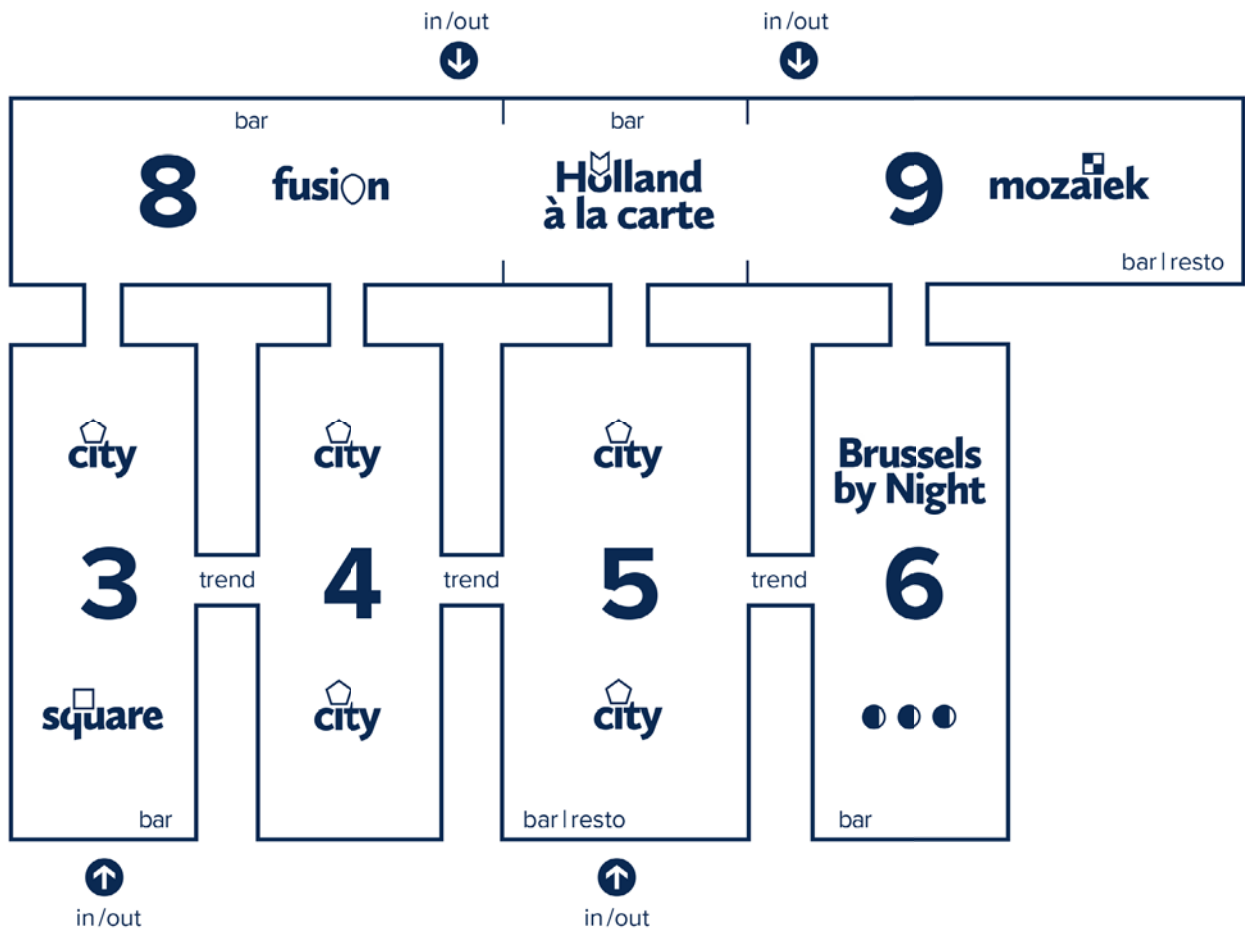

5. - 8. NOV. 2017

BRÜSSELER MÖBELMESSE 2017

Brüsseler Möbelmesse

Son. 5. - Mit. 8. Nov. 2017 · 9 - 19 Uhr (Mit. 9 - 18 Uhr) · Brussels Expo

T +32 (0)2 558 97 20 · adm@moebelmessebruessel.be · www.moebelmessebruessel.be