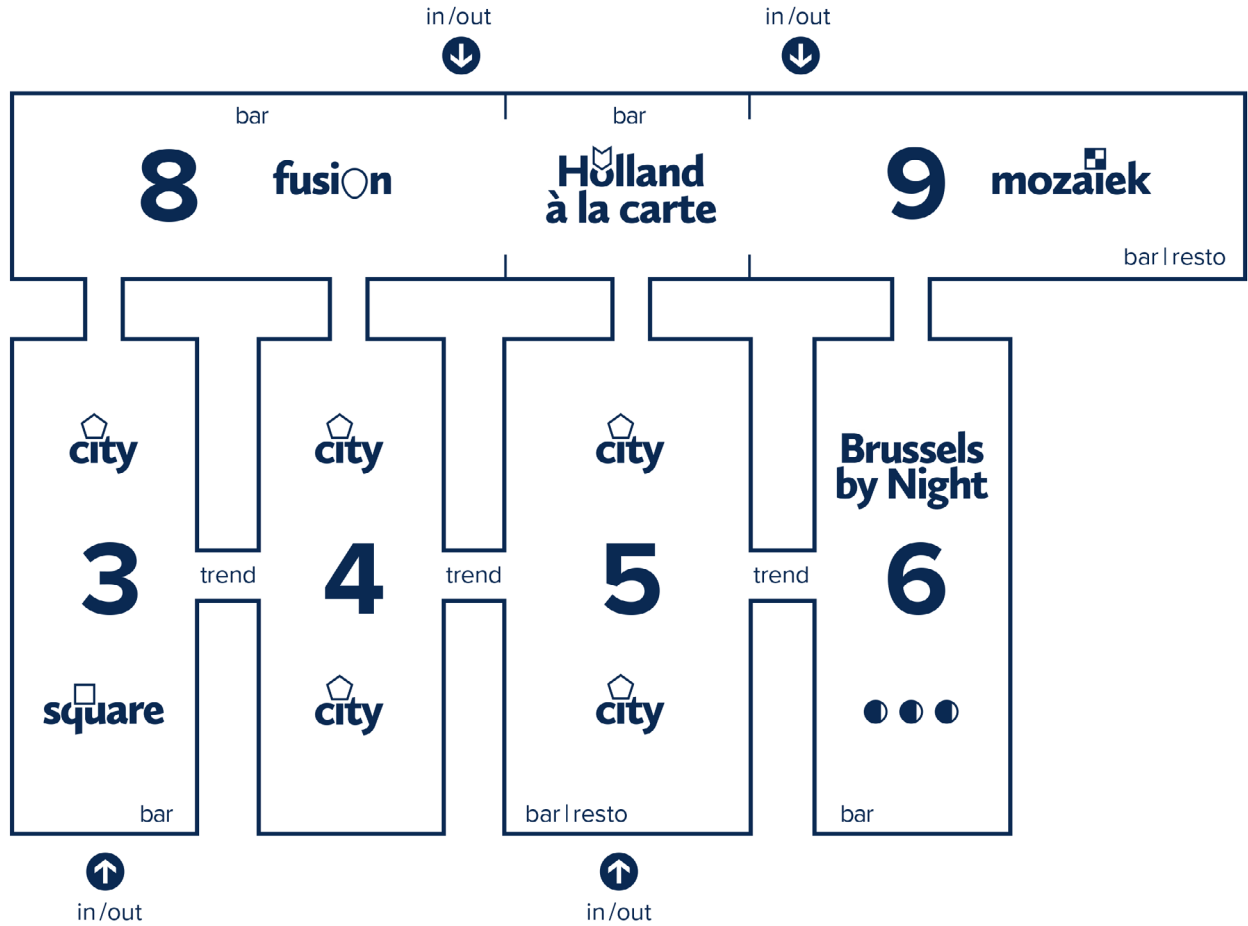

5 - 8 NOV. 2017

SALON DU MEUBLE BRUXELLES 2017

Salon du Meuble Bruxelles

dim. 5 - mer. 8 nov. 2017 · 9 - 19h (mer. 9 - 18h) · Brussels Expo
T +32 (0)2 558 97 20 · adm@salondumeuble.be · www.salondumeuble.be